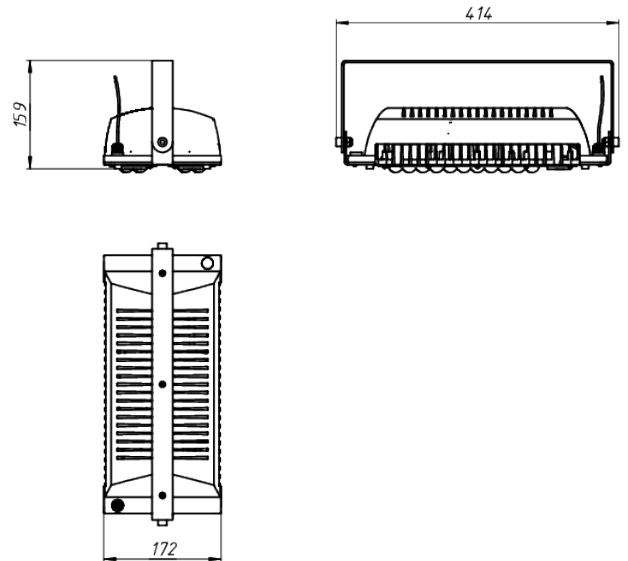

# LAD LED R500-2-W-36-70L 2Ex

Маркировка взрывозащиты: 2Ex nR mb IIC T6 Gc X, Ex tb IIC T80°C Dc X

Модель / Артикул	LAD LED R500-2-W-36-70L 2Ex
Световой поток*, Лм	10122
Угол излучения	100°x15°*
Энергопотребление, Вт	70
Цветовая температура**, К	5000К
Индекс цветопередачи***	Ra 70
Кэффициент мощности	0.95
Номинальное напряжение питания****, В	АС/DC36
Влаго и пылезащита	IP65
Вид климатического исполнения	УХЛ1
Класс защиты от поражения эл. током	III
Диапазон рабочих температур	-60°C ... +50°C
Тип крепления	Лура
Габаритные размеры светильника*****, мм	414 x 172 x 159
Гарантийный срок	5 лет